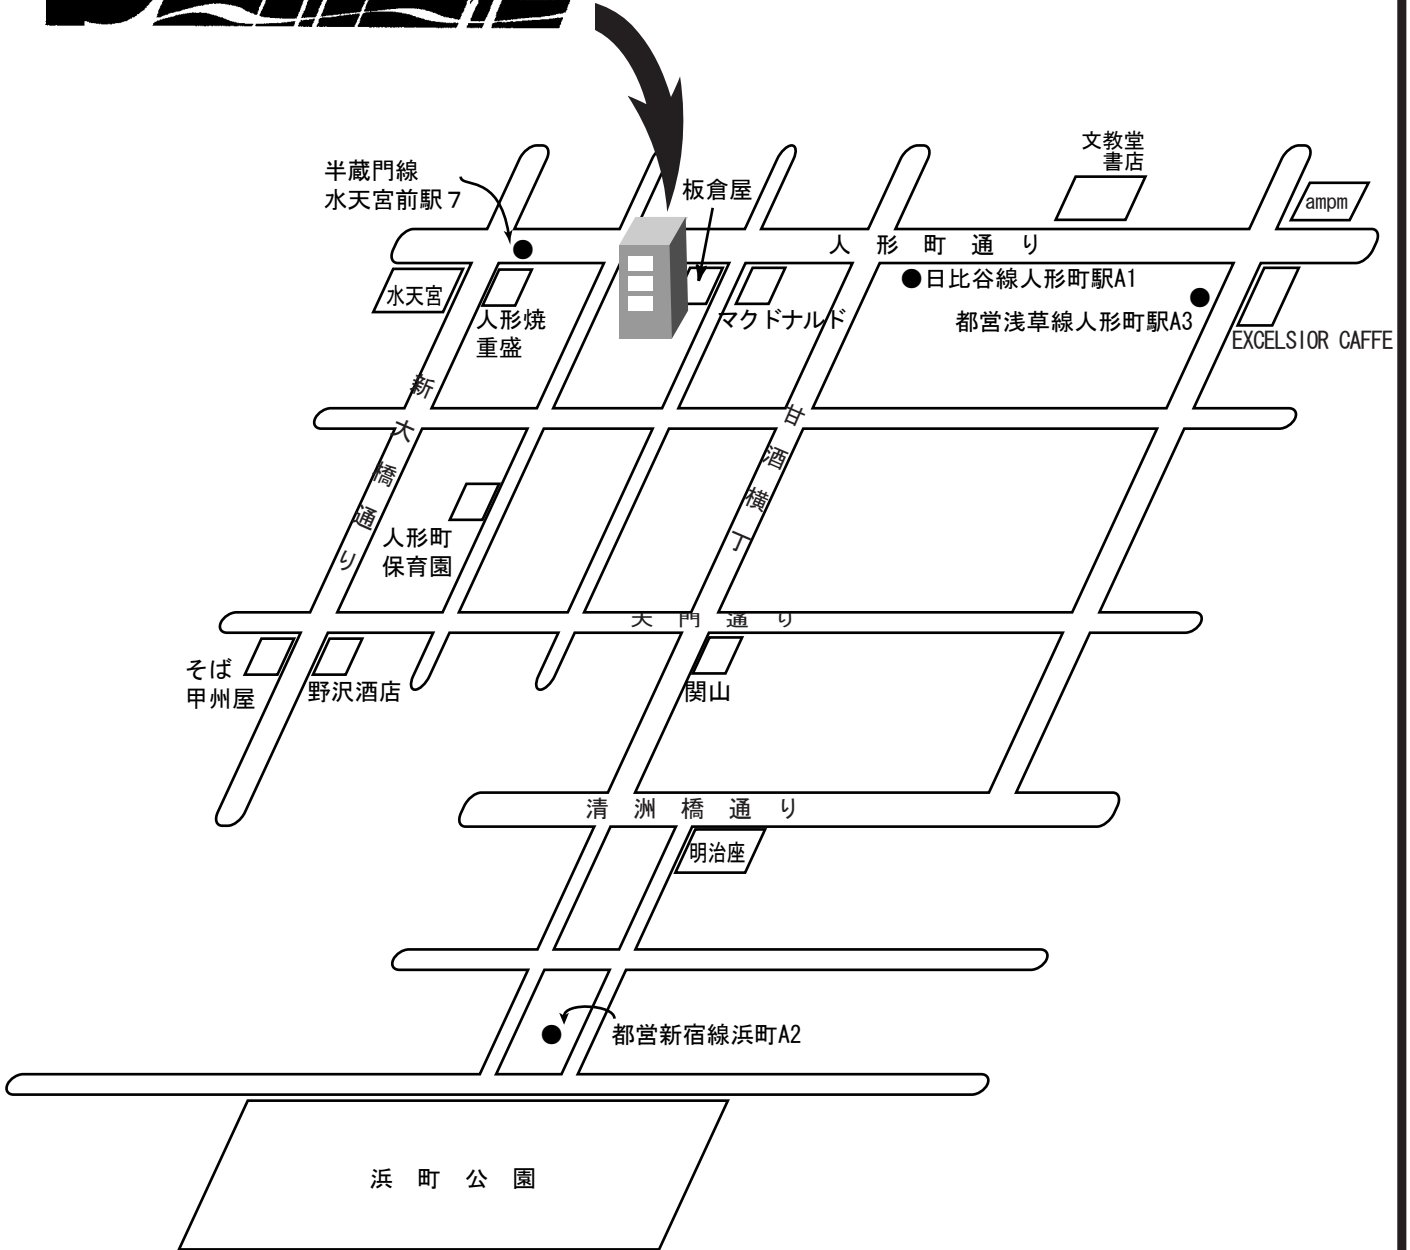

〒103-0013 東京都中央区日本橋人形町 2-2-6  
 堀口第2ビル3階  
 TEL : 03-3664-3001 FAX : 03-3667-5371

	半蔵門線水天宮前駅7出口より徒歩 1分
	日比谷線人形町駅A1出口より徒歩5分
	都営浅草線人形町駅A3出口より徒歩5分
	都営新宿線浜町駅A2出口より徒歩5分

電線新聞